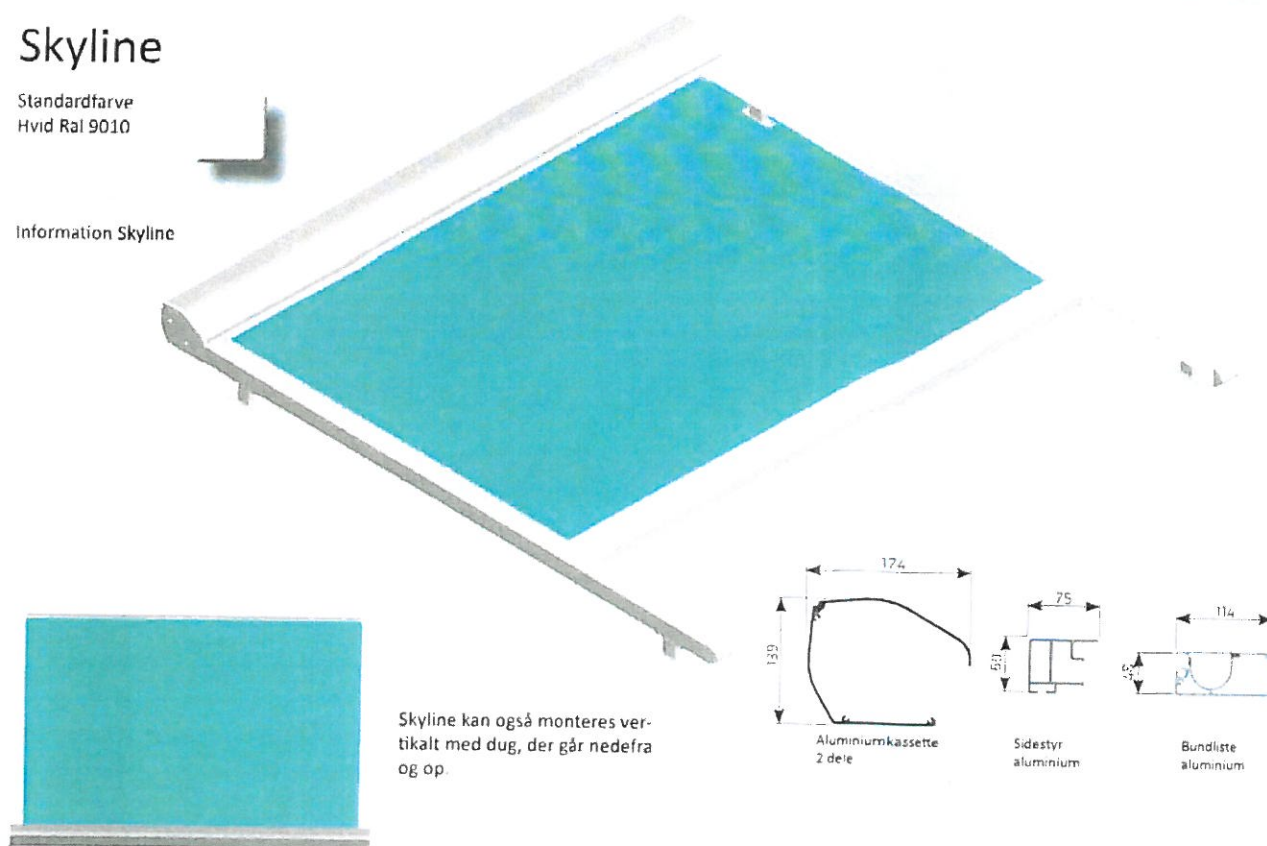

Fortsættes på næste side

Skyline

Sun off®

Skyline er beregnet som lys- og solafskærmning ved tagvinduer, udestuer, udendørs generelt mm.

Skyline kan fås med traditionel markisedug eller screendug.

Skyline betjenes altid med motor og kan desuden styres manuelt med kontakt eller trådløse sendere.

Skyline

Standardfarve
Hvid Ral 9010

Information Skyline

Skyline kan også monteres vertikalt med dug, der går nedefra og op.

Anvendelsesområde

En vindstabil solafskærmning som hovedsageligt er udviklet til brug på udestuer, tag ved udendørs restauranter, taglanterner, men også som vertikalt monteret Screen.