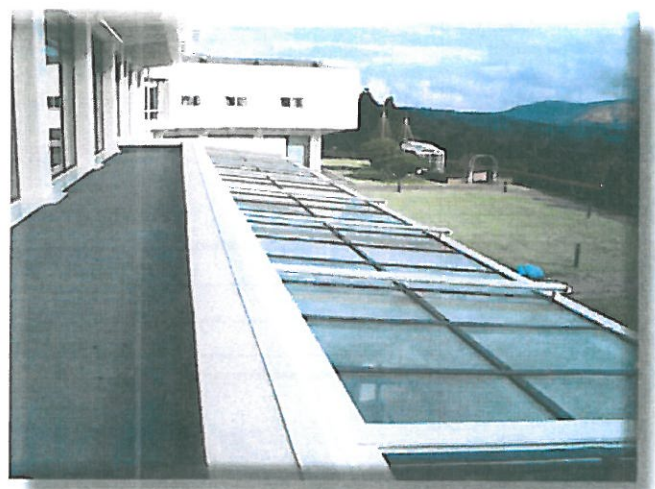

Skyline

Sun off®

Skyline er beregnet som lys- og solafskærmning ved tagvinduer, udestuer, udendørs generelt mm.

Skyline kan fås med traditionel markisedug eller screendug.

Skyline betjenes altid med motor og kan desuden styres manuelt med kontakt eller trådløse sendere.

Ved motorisering kan Skyline også betjenes automatisk med forskellige typer sol- og vindautomatik.

Som standard leveres stativet i hvid lakering, men andre farver kan også fås.

Stort udvalg af tekstiler.